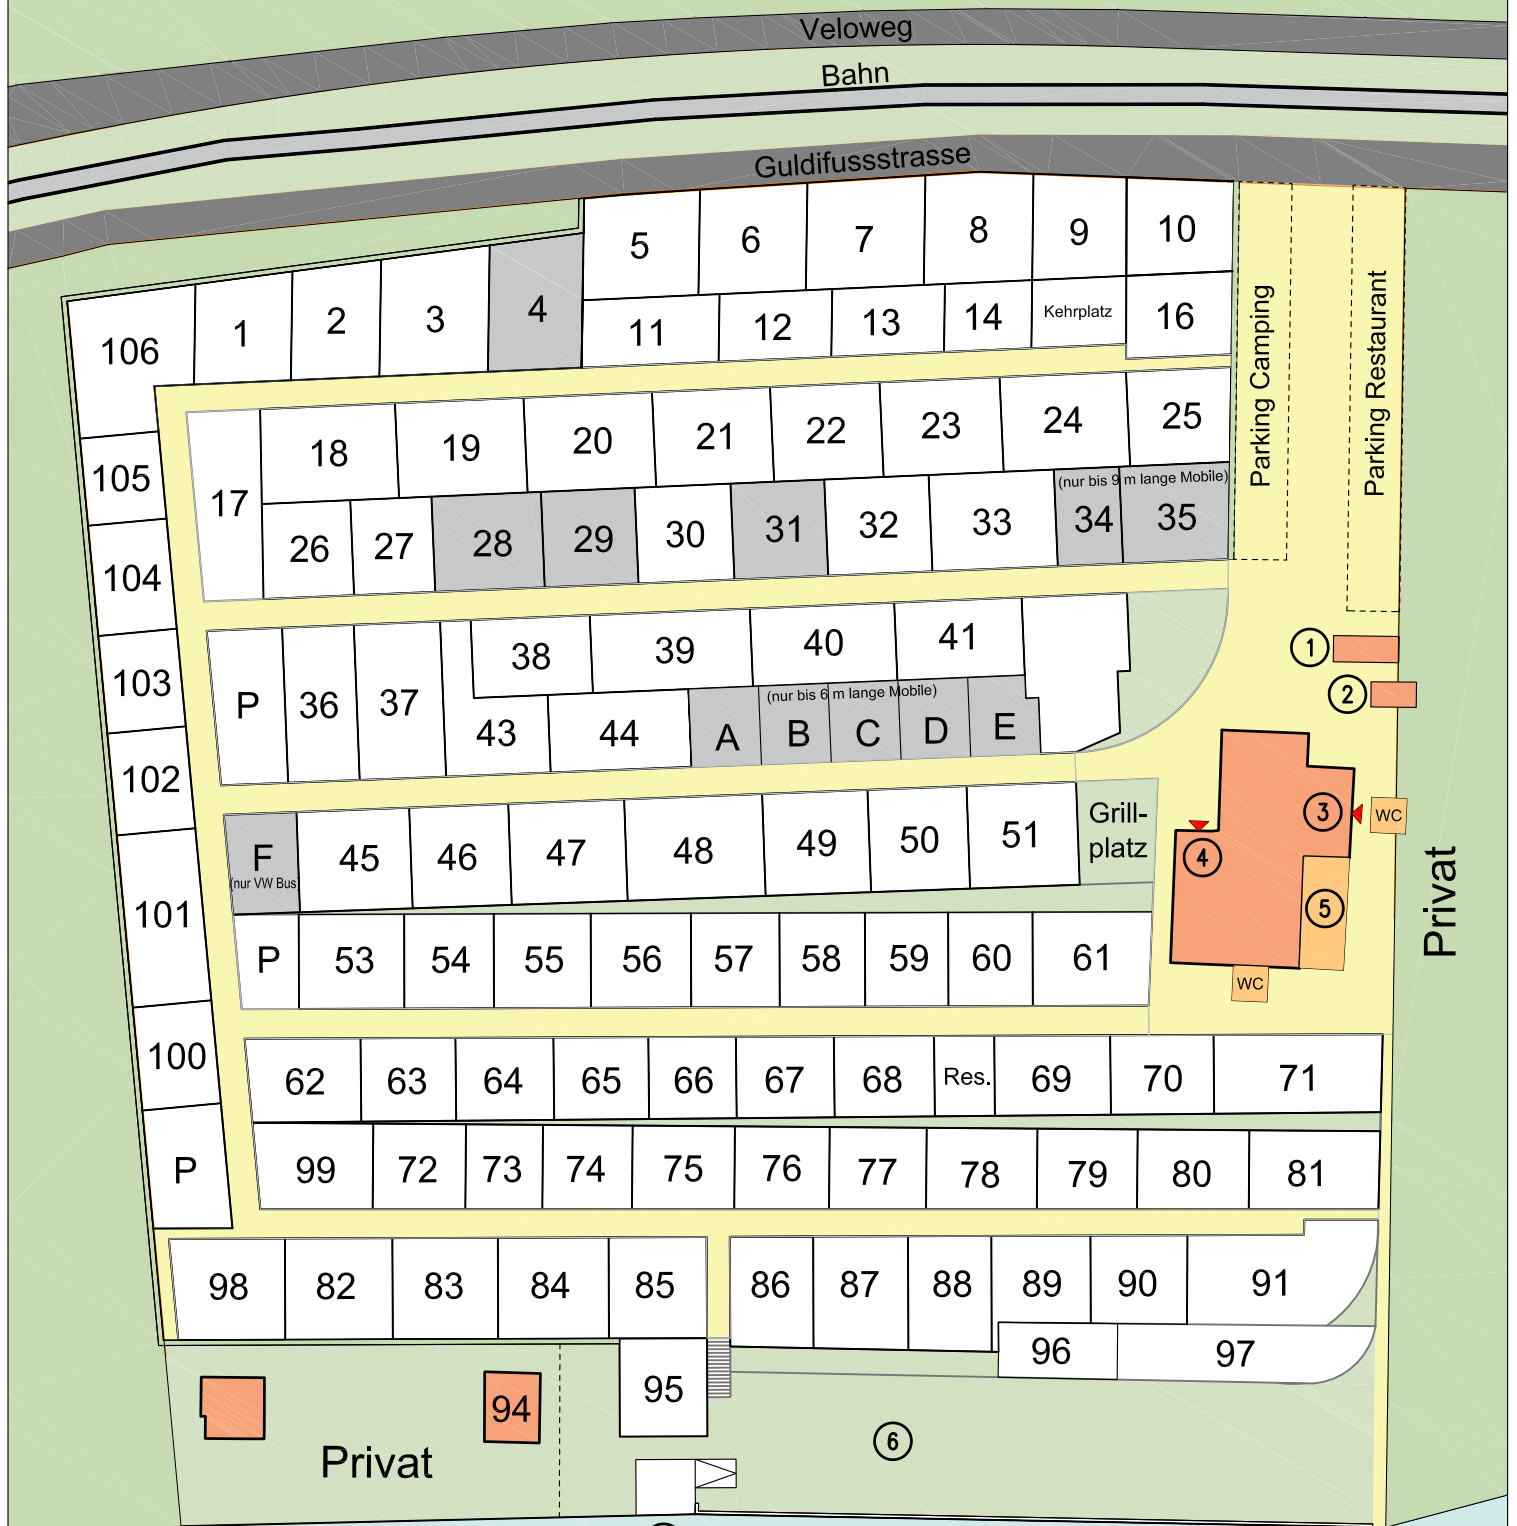

Situationsplan Camping Guldifuss

- ① = Reception
- ② = Grünabfuhr
- ③ = WC + Duschen
- ④ = Restaurant/Snackautomat
- ⑤ = Terrasse
- ⑥ = Zeltplatz
- ⑦ = Bootsschlipf
- ⑧ = Bootssteg
- = Plätze für Tagestouristen